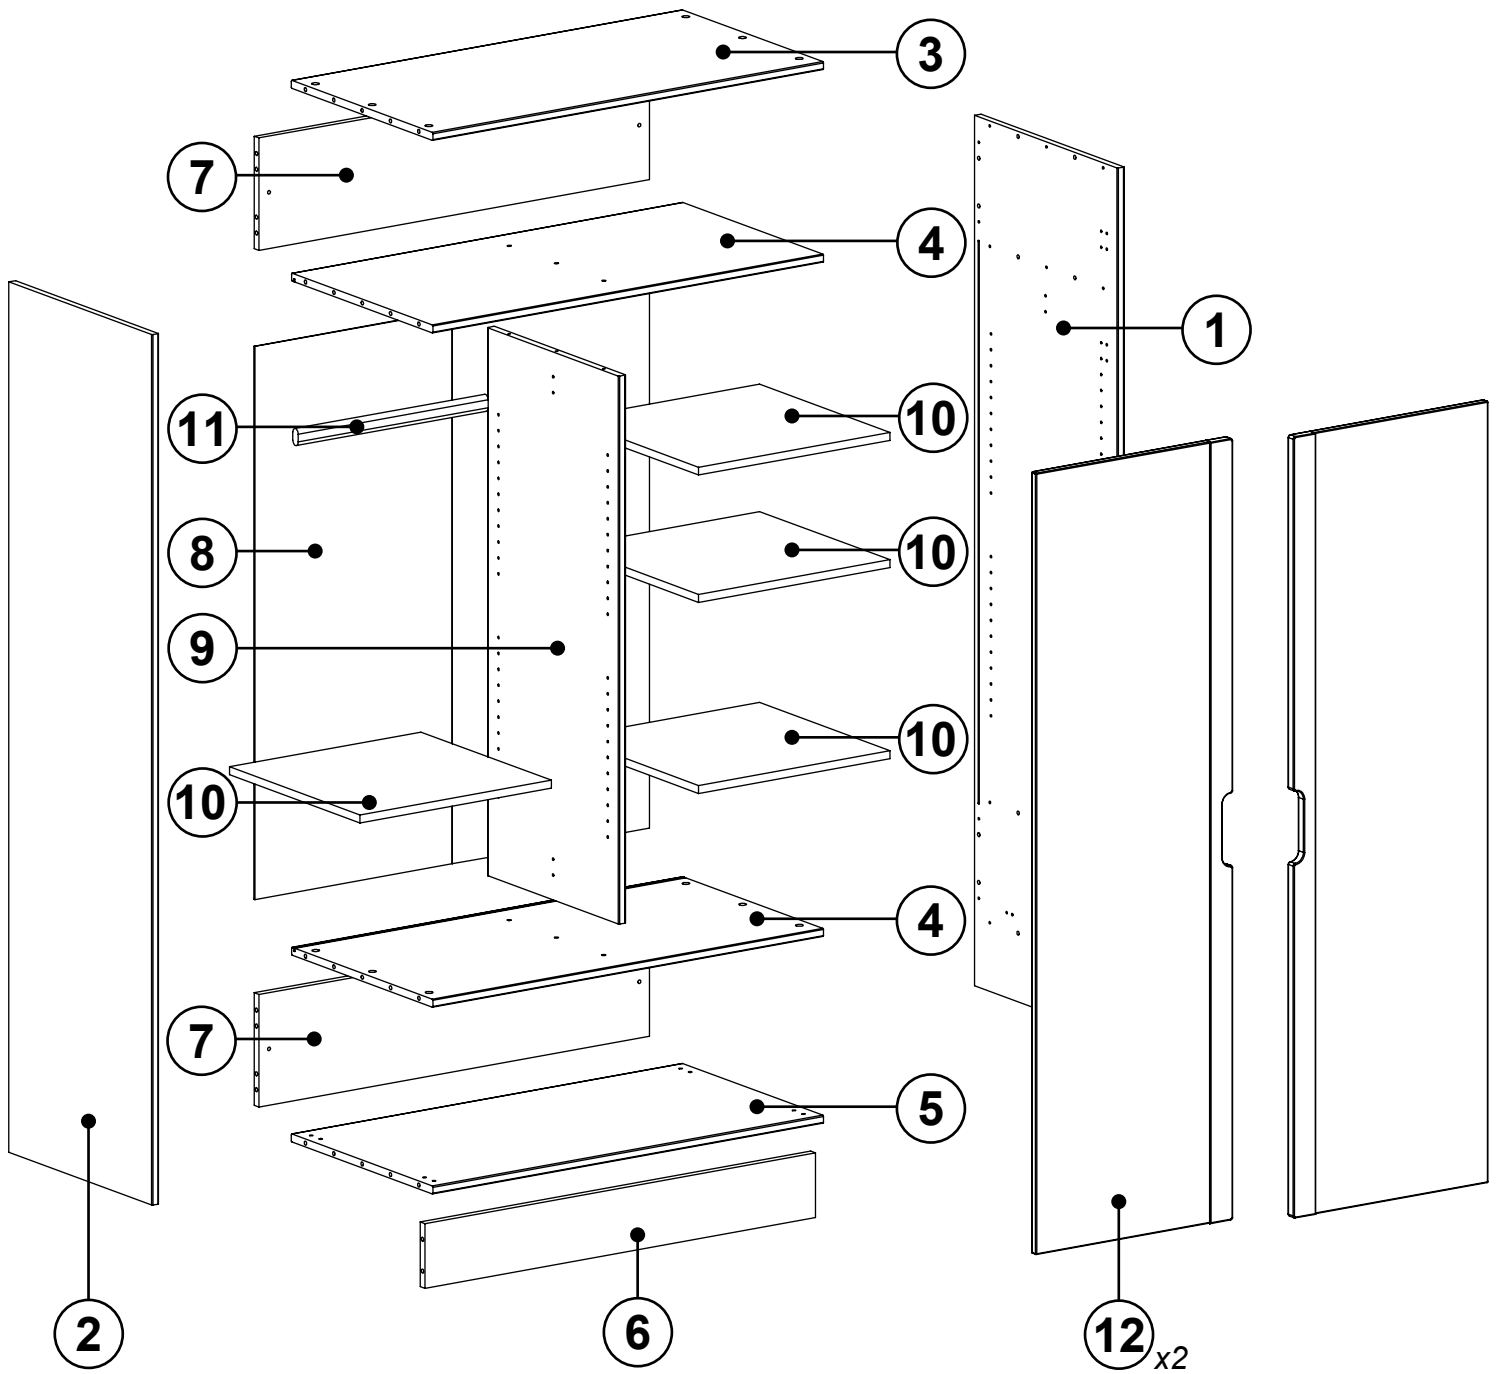

# Armoire T9437x209

14042021

Armoire 2 portes / Tenir éloigné les jeunes enfants lors de l'assemblage. Présence de petites pièces susceptibles d'être ingérées / Conserver à l'abri de l'humidité et de la poussière / Attention aux risques de cisaillement et de pincement durant l'installation / Positionner de manière stable sur un sol plan / Vérifier la présence et l'état de la quincaillerie et des pièces avant de débuter le montage / Ne pas monter ou utiliser le mobilier si certains éléments sont cassés, endommagés ou manquants, et n'utiliser que des pièces détachées approuvées par le fabricant / Les pièces détachées indispensables à l'utilisation sont disponibles durant 2 ans, et les éléments de visseries durant 5 ans / Utiliser uniquement l'outillage fourni ou préconisé / Serrer correctement les éléments de fixation avec l'outillage fourni ou préconisé / Pour un montage solide et durable, bien encoller les pièces montées avec tourillons / Un mauvais montage, calage ou manutention peut entraîner une fragilisation des assemblages et/ou des pièces / Il convient que tous les dispositifs d'assemblage soient toujours convenablement serrés et régulièrement vérifiés, et resserrés si nécessaire / Ne pas déplacer un meuble chargé. Entretien: nettoyage à l'aide d'une éponge légèrement humide, puis avec un chiffon sec. Ne jamais utiliser de produits abrasifs.

SV1 CAR9437x001

SV1 CAR9437x101

SV1 CAR9437x209

SV2 CAR9437x209

SV1 CAR9437x001

**16x**

**20x**

**20x**