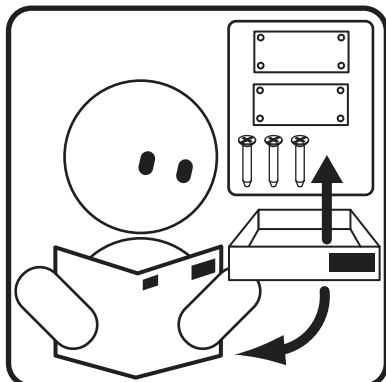

# Armoire T9437x209

14042021

Armoire 2 portes / Tenir éloigné les jeunes enfants lors de l'assemblage. Présence de petites pièces susceptibles d'être ingérées / Conserver à l'abri de l'humidité et de la poussière / Attention aux risques de cisaillement et de pincement durant l'installation / Positionner de manière stable sur un sol plan / Vérifier la présence et l'état de la quincaillerie et des pièces avant de débuter le montage / Ne pas monter ou utiliser le mobilier si certains éléments sont cassés, endommagés ou manquants, et n'utiliser que des pièces détachées approuvées par le fabricant / Les pièces détachées indispensables à l'utilisation sont disponibles durant 2 ans, et les éléments de visseries durant 5 ans / Utiliser uniquement l'outillage fourni ou préconisé / Serrer correctement les éléments de fixation avec l'outillage fourni ou préconisé / Pour un montage solide et durable, bien encoller les pièces montées avec tourillons / Un mauvais montage, calage ou manutention peut entraîner une fragilisation des assemblages et/ou des pièces / Il convient que tous les dispositifs d'assemblage soient toujours convenablement serrés et régulièrement vérifiés, et resserrés si nécessaire / Ne pas déplacer un meuble chargé. Entretien: nettoyage à l'aide d'une éponge légèrement humide, puis avec un chiffon sec. Ne jamais utiliser de produits abrasifs.